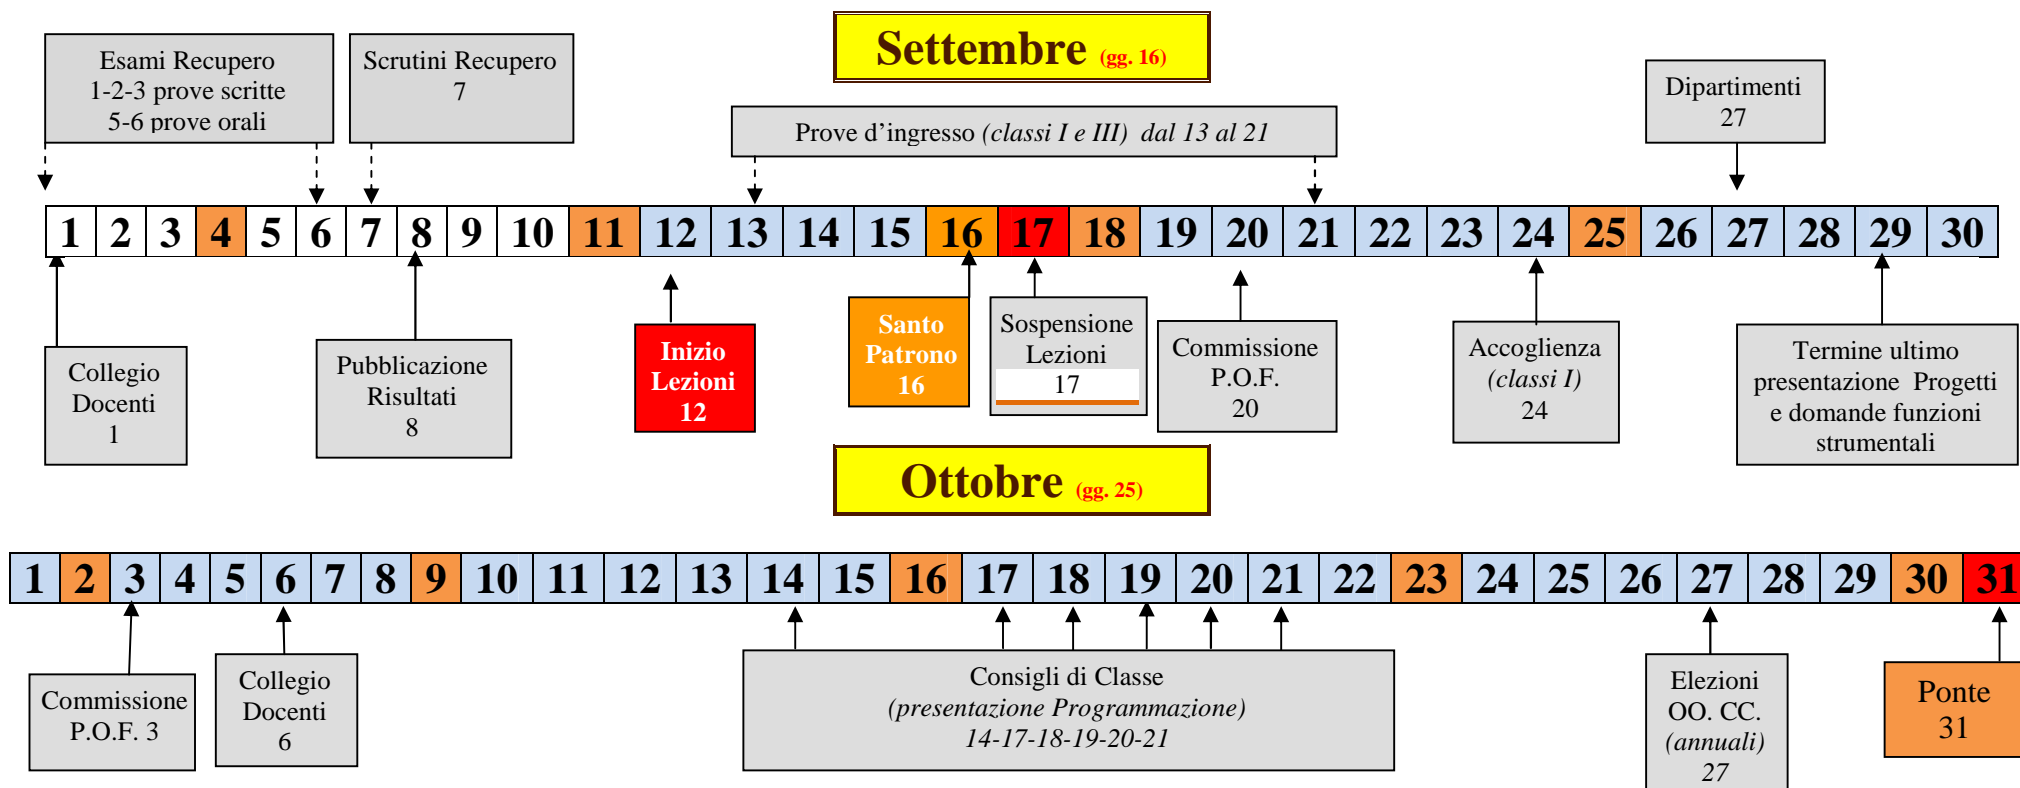

ISTITUTO TECNICO STATALE COMMERCIALE E PER GEOMETRI "ENRICO FERMI"

LANCIANO

CALENDARIO-SCADENZIARIO ATTIVITÀ DIDATTICHE COMUNI

Anno scolastico 2011/12

Legenda:

Novembre (gg. 25)

Tutti i Santi

Dipartimenti
16

Consigli di Classe
(Inseidamento componenti alunni/genitori)
21-22-23-24-25-28

Dicembre (gg. 19)

Immacolata
Concezione

Termine
I
periodo

Vacanze Natalizie dal 24 al 7

Gennaio (gg. 20)

Vacanze Natalizie

RECUPERO IN ITINERE DAL 9 GENNAIO AL 31 GENNAIO

Scrutini I periodo
9-10-11-12-13-16

Ricevimento famiglie
18-19-20

Simulazione Prova pluridisciplinare
(classi V)
Dal 23 al 28